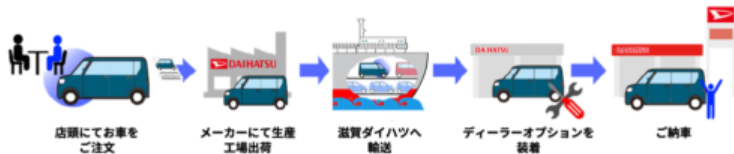

滋賀ダイハツ販売 新車納期目処表

お車のご注文からご納車までの期間を納期として記載しております。

eS

2026年6月
中旬以降

Tanto Tanto CUSTOM

2026年6月
中旬以降

FunCross

2026年6月
中旬以降